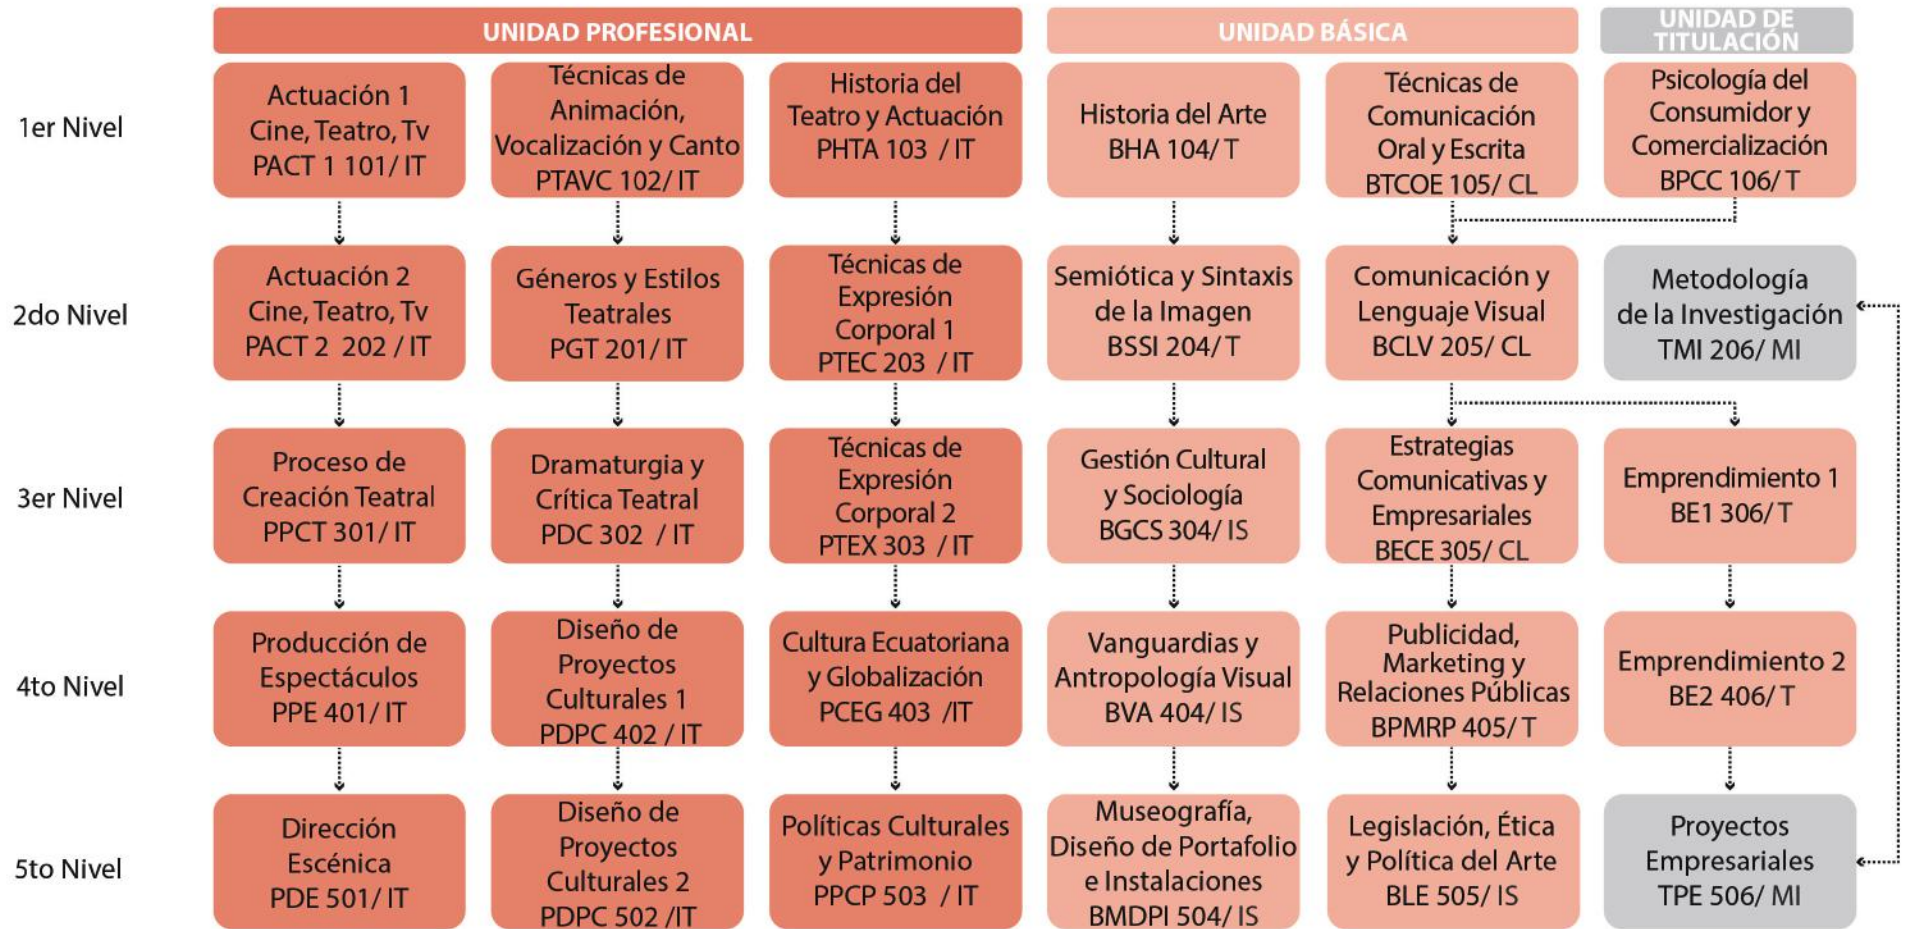

## CARRERA ACTUACIÓN & GESTIÓN CULTURAL

TECNOLÓGICO  
**LEXA**  
LATINOAMERICANO DE EXPRESIONES ARTÍSTICAS  
chantal fontaine®

**Campos de formación en la Educación**

- Teóricas
- Innovación Tecnológica
- Integración de saberes
- Comunicación y Lenguaje
- Metodología de la Investigación

**T**  
**IT**  
**IS**  
**CL**  
**MI**

**REQUISITOS PARA TITULARSE**

- Prácticas Pre-profesional: 240 hrs
- Prácticas de vinculación: 160 hrs
- 2 Workshops